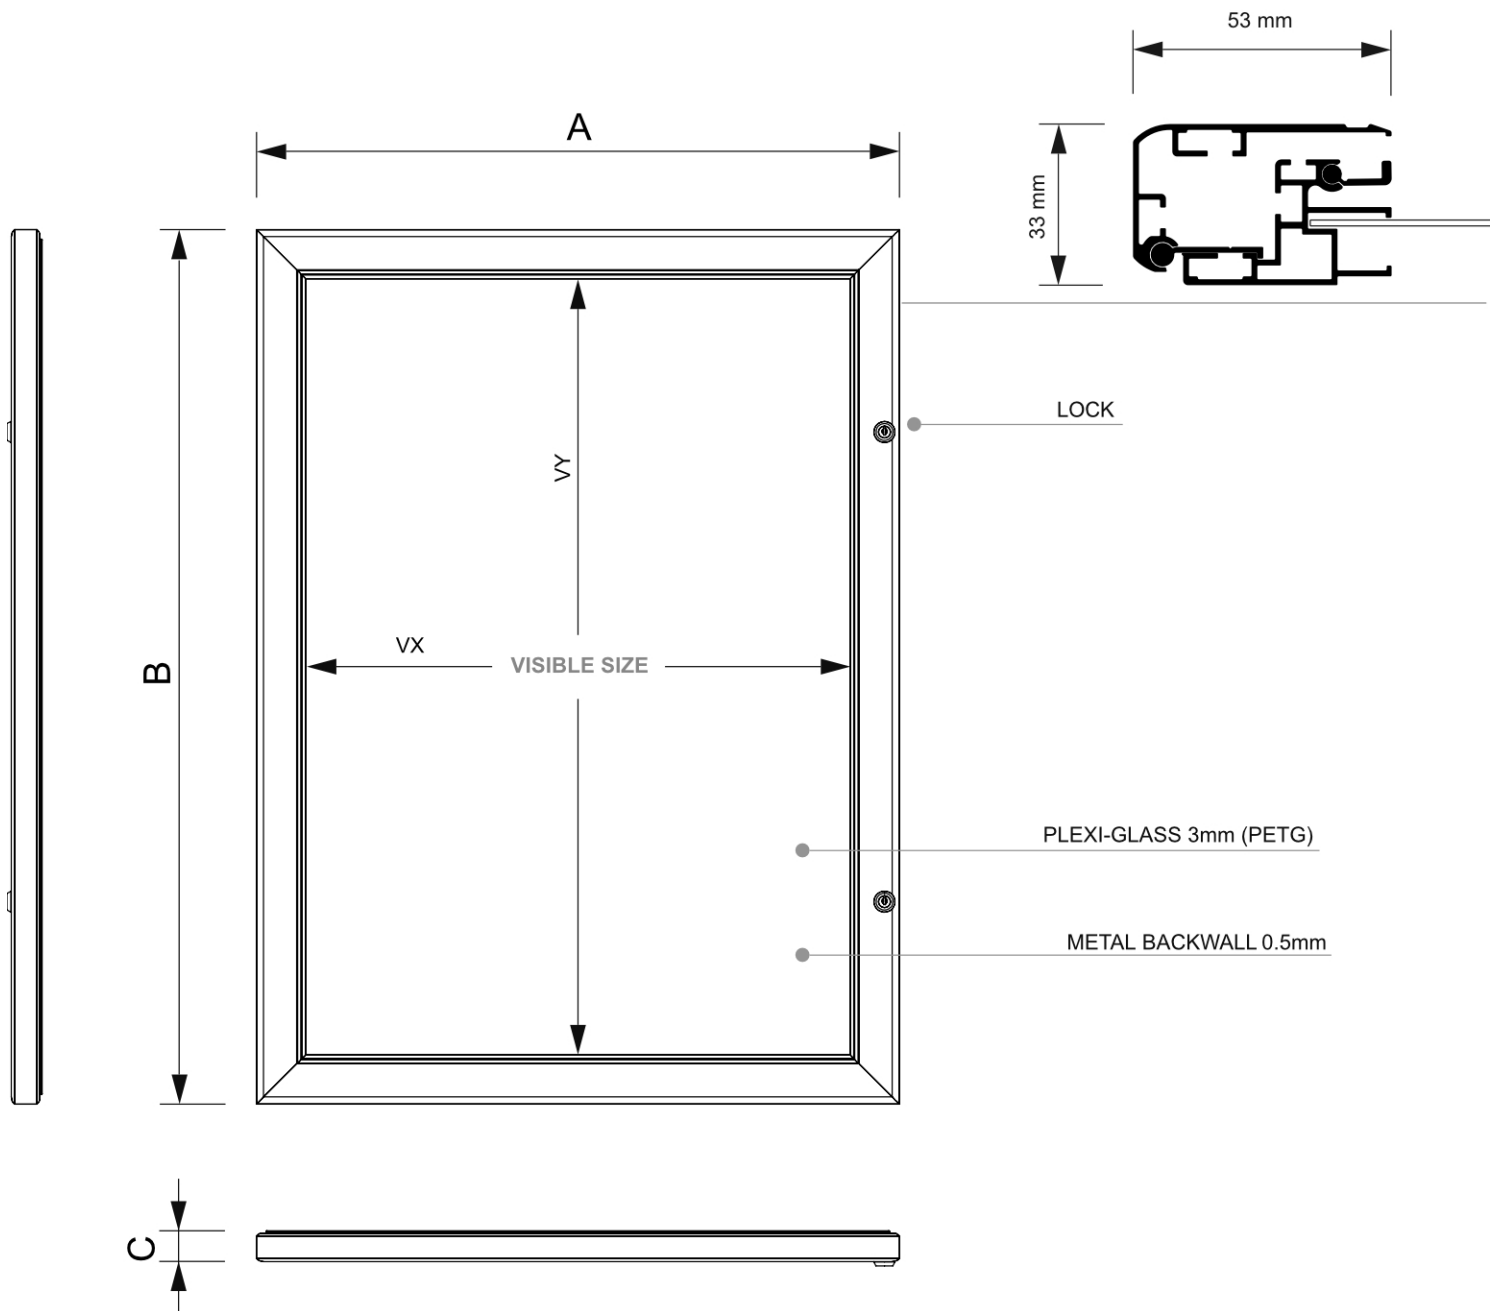

## Zewnętrzna zamykana gablota Alpha 4 x A4

SCA4xA4

- Do użytku na zewnątrz w pomieszczeniach
- Z białą magnetyczną ścianką tylną
- Głębokość wewnętrzna 12 mm
- Bezpieczne drzwi z tworzywa PETG o grubości 3 mm

## Zewnętrzna zamykana gabłota Alpha 4 x A4

SCA4xA4

### PODSTAWOWE INFORMACJE

SKU	Sizes (mm) (A x B x C)	Format (mm)	Widoczny rozmiar (mm) (VXxVY)	Rozstaw otworów (mm) (XxY)
SCA4xA4	549 x 723 x 33	4 x A4	488 x 617 mm	485 x 684 mm

Orientacja	Weight (kg)
Pionowy	5,50